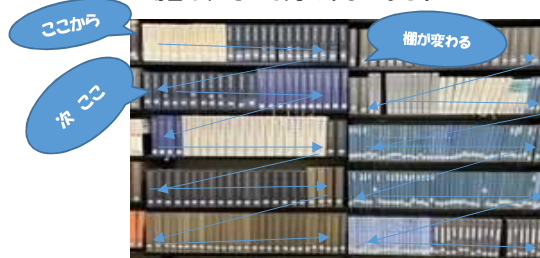

### Q2.図書館司書ってどこにいるの？

熱海市立図書館には現在4名の図書館司書がいます。図書館の運営には、たくさんのボランティアスタッフが携わっていますので、どの人が図書館司書なのかかわからないと思います。でも大丈夫です。館内スタッフに「レファレンスをお願いします」と声をかけていただければ、適切にご案内いたします。気軽に声をかけてください。

### ○ 図書館の本の並びかた

本棚の本は、左上から右下に、背のラベルの数字や文字の順番で並んでいます。本を探すときは、一つの棚の上から下までを見てとなりの棚を見るようにします。大きい本や小さい本は、棚の上の方か下の方にまとめておかれていることがあるので、もし探している本が見つからない場合は、そこも見てみましょう。

熱海市立図書館は、フロアが3か所にわかれています。一般書のほとんどは**正面入り口から一つ下の階**にあります。絵本や児童書はまた別の階にあります。